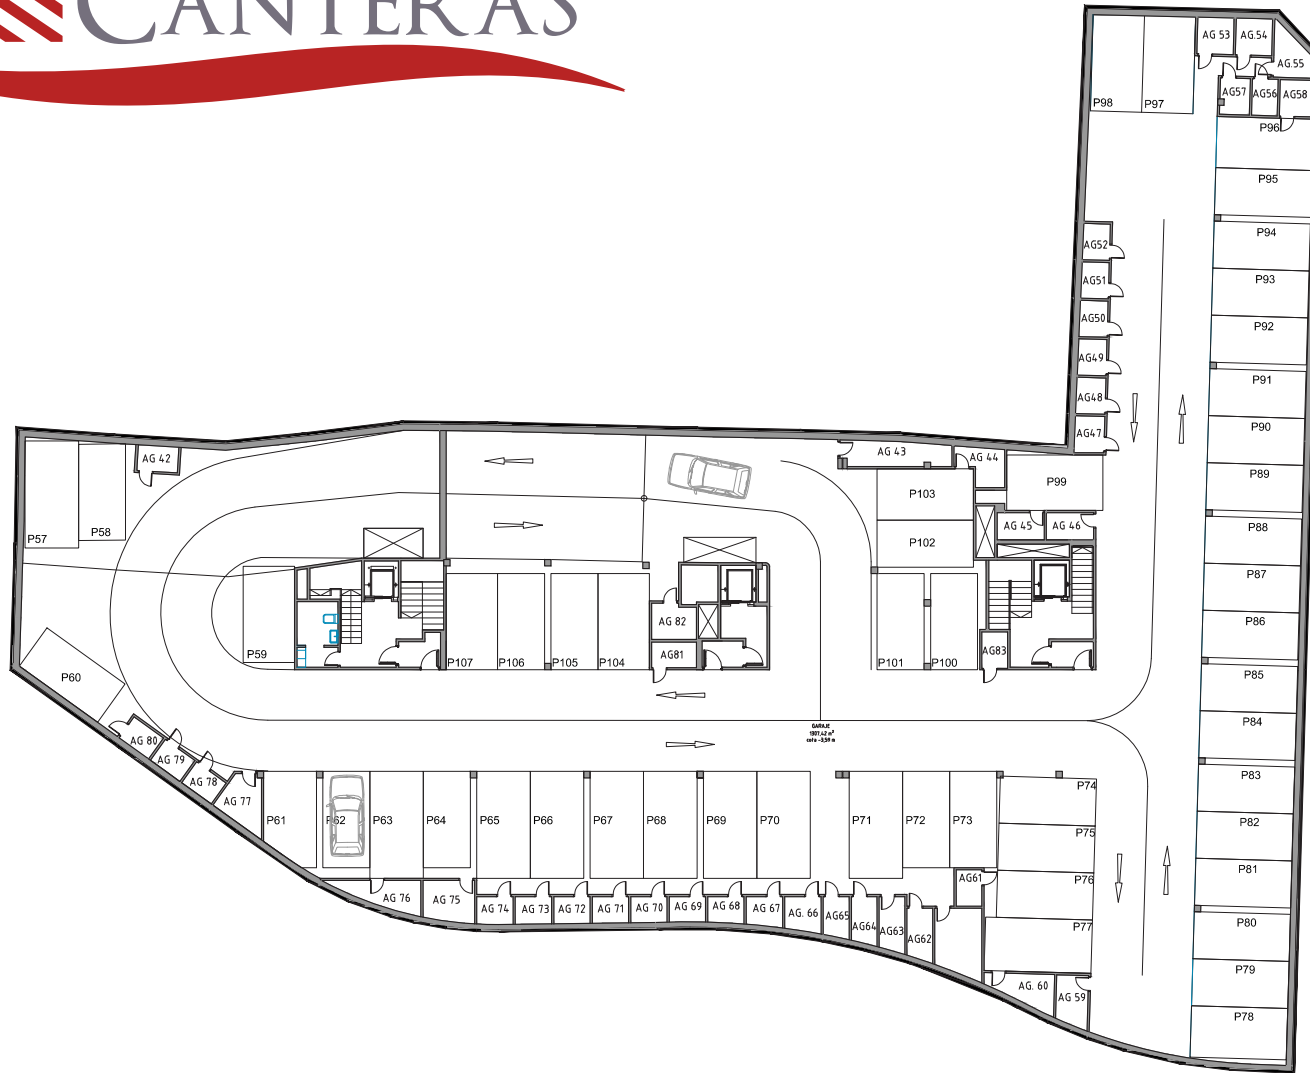

OBSERVACIONES / CAMBIOS

FIRMA / FECHA