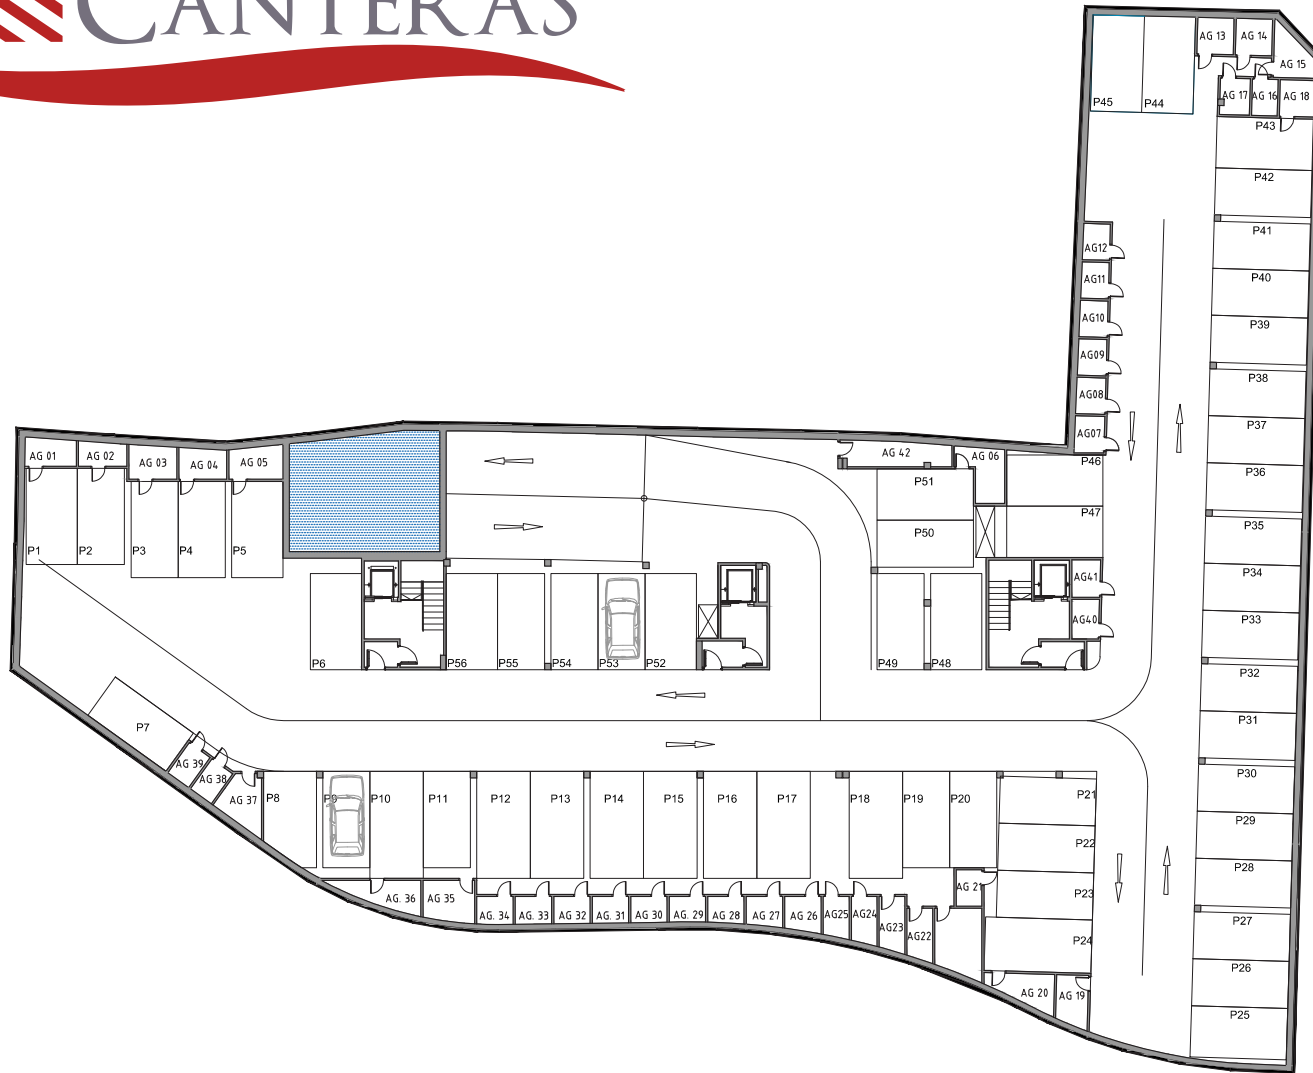

OBSERVACIONES / CAMBIOS

FIRMA / FECHA